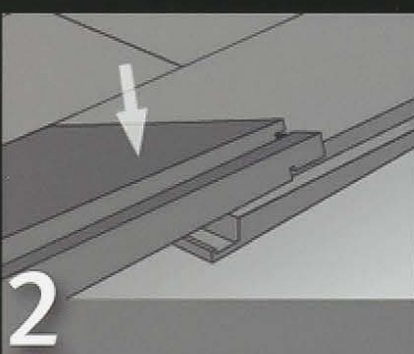

Verlegung

Fold Down locking system

TopConnect - das wahrscheinlich einfachste Verlegesystem der Welt

1. Einwinkeln

2. Drücken

3. Fertig!

Geeignet für Fußbodenheizung

Daten ARCADE Landhausdielen