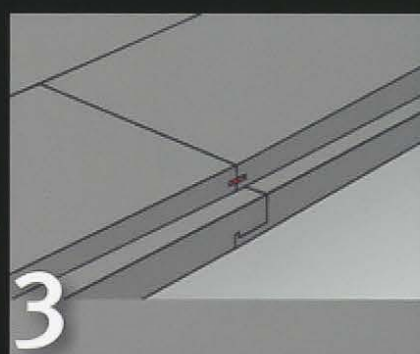

Verlegung

Fold Down locking system

TopConnect - das wahrscheinlich einfachste Verlegesystem der Welt

1. Einwinkeln

2. Drücken

3. Fertig!

Geeignet für Fußbodenheizung

Daten ARCADE Landhausdielen