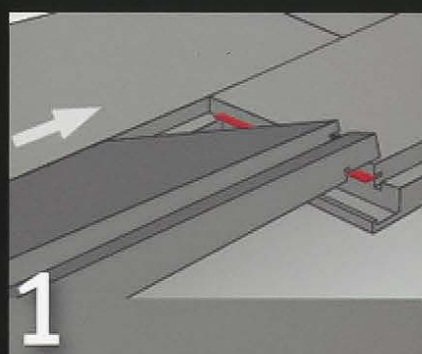

Verlegung

Fold Down locking system

TopConnect - das wahrscheinlich einfachste Verlegesystem der Welt

1. Einwinkeln

2. Drücken

3. Fertig!

Geeignet für Fußbodenheizung

Daten ARCADE Landhausdielen