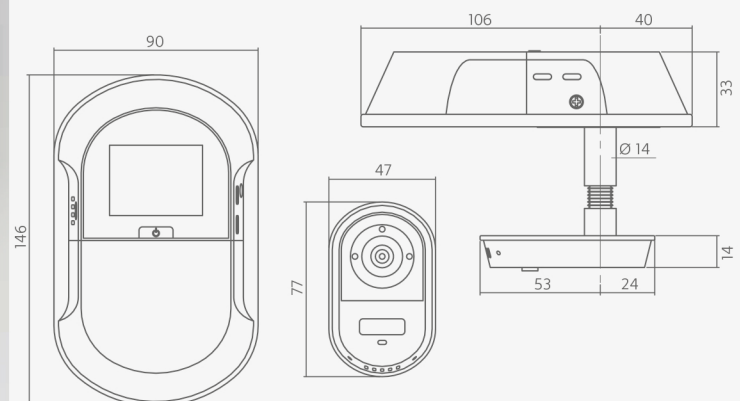

Diese Türkamera arbeitet mit einer App für Android und iOS auf Ihrem Smartphone oder Tablet. Die Türkamera hat eine Foto-/Videofunktion und einen Betrachtungswinkel von 105°, sowie einen Infrarot Sensor. Der 2 Zoll große LCD Bildschirm liefert ein brillantes Bild. Die Erstinstallation ist denkbar einfach und die Montage des Geräts erfolgt horizontal.

Die Türkamera hat folgende Maße: 146 mm x 90 mm x 32,5 mm (L x B x H). Der Durchmesser der Spionbohrung beträgt 14 mm. Geeignet für Türstärken von 38 mm bis 110 mm. Als Stromversorgung dient ein Lithium Ionen Akku. Dieser ist im Lieferumfang enthalten. Es können 7 zusätzliche Geräte registriert werden.