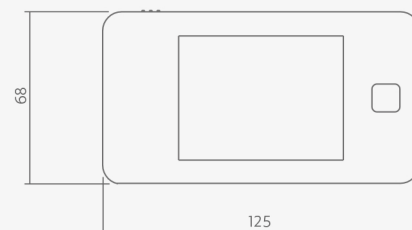

DIGITALE TÜRKAMERA 3.0

89,50 €

- Preis inkl. MwSt.
- ohne Montage
- nicht rabattierfähig
- nur solange der Vorrat reicht

Hensel Zimmertürenfabrik GmbH
Schlager Chaussee 1
30900 Wedemark
Tel. 05130 9789-0
service@hensel-tueren.de
www.hensel-tueren.de

EIGENSCHAFTEN

- **Schlanke Erscheinung und einfaches Design**

Die Türkamera hat folgende Maße: (L x B x H) 125 mm x 68 mm x 15 mm. Der Spion hat einen Durchmesser von 32 mm. Geeignet ist dieser für Türstärken von 38 mm bis 72 mm. Als Stromversorgung werden 2 AAA Batterien benötigt. Diese sind im Lieferumfang enthalten.

Der 3,2 Zoll LCD Bildschirm liefert jederzeit ein scharfes, deutliches Bild. Der Spion hat einen Betrachtungswinkel von 105°, ist einfach zu installieren und kann sowohl horizontal als auch vertikal montiert werden.

Mit Verlängerungsstück (beiliegend) erweiterbar bis Türstärke 110 mm