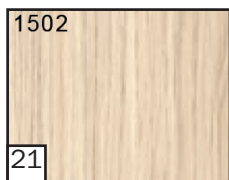

## CPL Oberflächen Struktur Serie Osnabrück (Maße ca. 21 x 14 cm)

17 Arctic Weiß  
längs Struktur

18 Arctic Weiß  
quer Struktur

19 Pinie weiß  
Struktur

20 Eiche weiß  
Struktur

21 Eiche natura  
längs Struktur