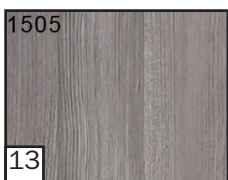

## CPL Oberflächen glatt Serie Osnabrück (Maße ca. 21 x 14 cm)

1 Weißlack

2 Weißlack

3 Weißlack

4 Esche weiß

5 Uni weiß

6 Uni grau

7 Eiche hell

8 Kernbuche hell

9 Ahorn

10 Buche

11 Risseiche

12 Noce längs  
matt

13 Pinie silver

14 Akazie glatt

15 Steingrau

## CPL Oberflächen Struktur Serie Osnabrück (Maße ca. 21 x 14 cm)

17 Arctic Weiß  
längs Struktur

18 Arctic Weiß  
quer Struktur

19 Pinie weiß  
Struktur

20 Eiche weiß  
Struktur

21 Eiche natura  
längs Struktur