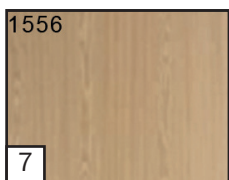

## CPL Oberflächen glatt Serie Osnabrück (Maße ca. 21 x 14 cm)

1 Weißlack

2 Weißlack

3 Weißlack

4 Esche weiß

5 Uni weiß

6 Uni grau

7 Eiche hell